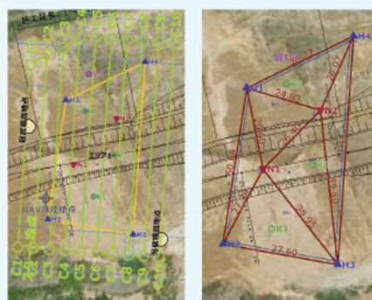

福井コンピュータ 土木施工管理システム EX-TREND 武蔵

工事に必要な測量計算、CAD、出来形・写真・品質管理、電子納品などをパッケージした土木施工業向けオールインワンシステム。

福井コンピュータ 点群処理システム TREND-POINT

各種スキャナーやドローン等で計測した膨大な点群データを高速処理。断面作成、メッシュ土量計算が可能。"i-Construction"の出来形管理要領にも対応。

福井コンピュータ CIMコミュニケーションシステム TREND-CORE

NYK SYSTEMS

建築設備専用CAD Rebro（レブロ）

Rebro 2022

最先端のBIMシーンでも活躍している3次元CADです。設備モデルを作成することで、設計から施工、維持管理に至るまで情報をシームレスに展開出来ます。

福井コンピュータ TREND-ONE

UAV飛行ルート自動計算 標定点・検証点配置計画

3次元計測作業や納品に必要な成果作成が行えます。作業計画、精度確認なども容易に行え安心。